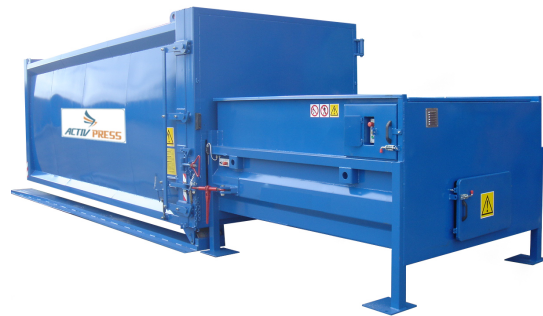

COMPACTEURS A POSTE FIXE

POSTE FIXE

Caractéristiques	COMPACT		MEGA	
	Pression compactage (t)	30 t	35 t	30 t
Puissance Moteur (KW)	5,5	7,5	5,5	7,5
Poids (kg)	2500	2700	2500	2700
Longueur (mm)	2520		2970	
Largeur (mm)	2030		2030	
Hauteur (mm)	1625		1625	
Vol. de chargement (m3)	2,50			
Ouv. de chargement (mm)	1850 X 1500			
Capacité horaire (m3/h)	jusqu'à 80*			
Temps de cycle (s)	62			
Capacité par cycle (m3)	1,46			

* temps de remplacement du caisson non compté

CAISSONS

15 m3	20 m3	30 m3	35 m3	40 m3
4445	4945	6445	6945	7445
2450	2450	2450	2450	2450
2550	2550	2550	2550	2550

Equipés en Série de:

- Voyant 3/4 plein
- Compteur horaire
- Pupitre de contrôle
- Tubes de blocage matière

Equipements optionnels:

- Boîtier de commande additionnel.
- Cellule photo-électrique
- Réchauffeur d'huile
- Capot aluminium avec vérins gaz
- Capot acier avec vérins gaz
- Réhausse latérales chargement
- Double étanchéité
- Ozonneur
- Tunnel de chargement
- Rails de guidage
- Lève containers
- Réchauffeur de fond
- Câbles de retenue matière