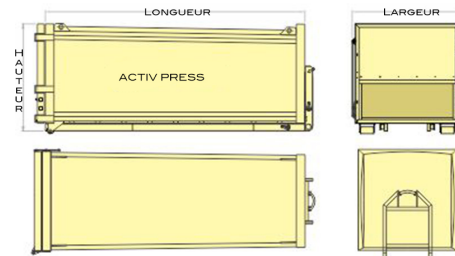

COMPACTEURS A POSTE FIXE

POSTE FIXE

Caractéristiques	COMPACT		MEGA	
	Pression compactage (t)	30 t	35 t	30 t
Puissance Moteur (KW)	5,5	7,5	5,5	7,5
Poids (kg)	2500	2700	2500	2700
Longueur (mm)	2520		2970	
Largeur (mm)	2030		2030	
Hauteur (mm)	1625		1625	
Vol. de chargement (m3)	2,50			
Ouv. de chargement (mm)	1850 X 1500			
Capacité horaire (m3/h)	jusqu'à 80*			
Temps de cycle (s)	62			
Capacité par cycle (m3)	1,46			

* temps de remplacement du caisson non compté

CAISSONS

15 m3	20 m3	30 m3	35 m3	40 m3
4445	4945	6445	6945	7445
2450	2450	2450	2450	2450
2550	2550	2550	2550	2550

Equipés en Série de:

- Voyant 3/4 plein
- Compteur horaire
- Pupitre de contrôle
- Tubes de blocage matière